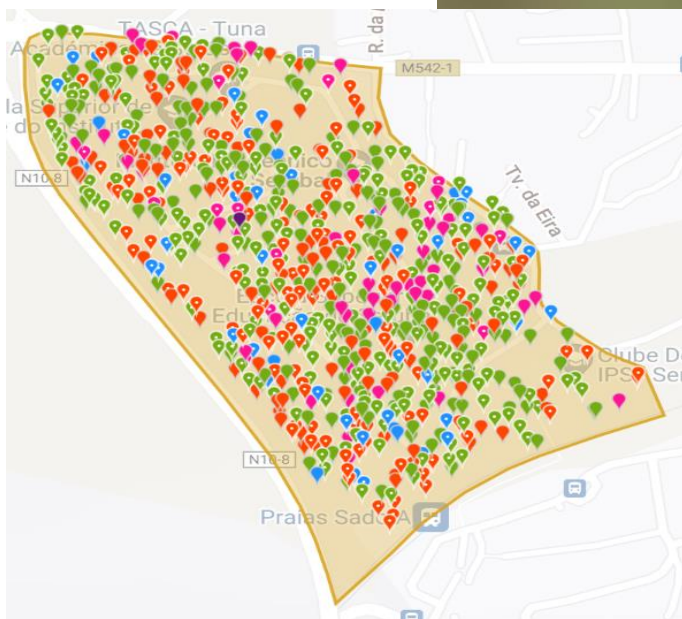

[Ler Mais >](#)

[Project Journal](#)

4.663
OBSERVAÇÕES

1.091
ESPÉCIES

754
IDENTIFICADORES

271
OBSERVADORES

[Estatísticas](#)

Exposição de Fotografia Biodiversidade do IPS